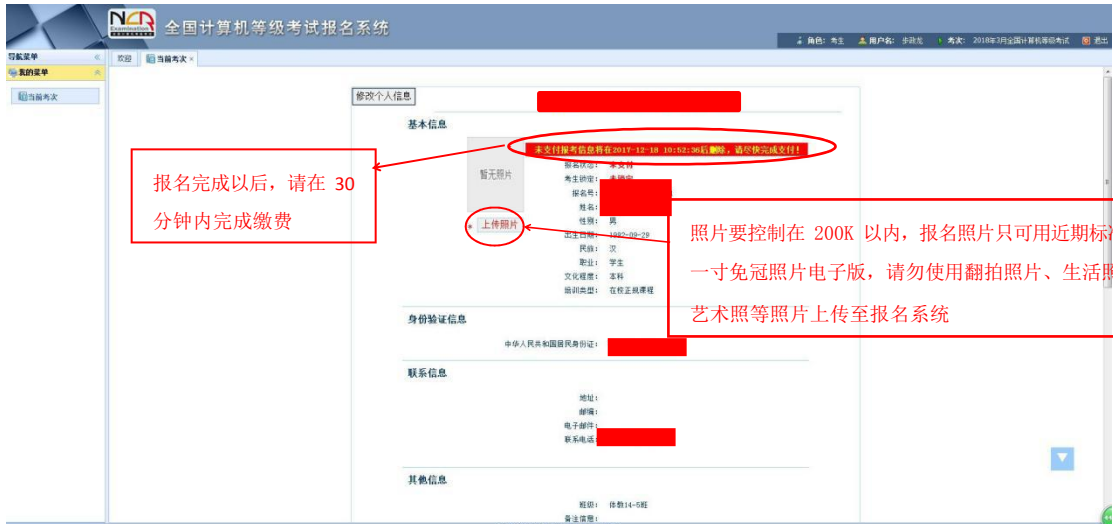

报名完成以后, 请在 30 分钟内完成缴费

照片要控制在 200K 以内, 报名照片只可用近期标准一寸免冠照片电子版, 请勿使用翻拍照片、生活照、艺术照等照片上传至报名系统